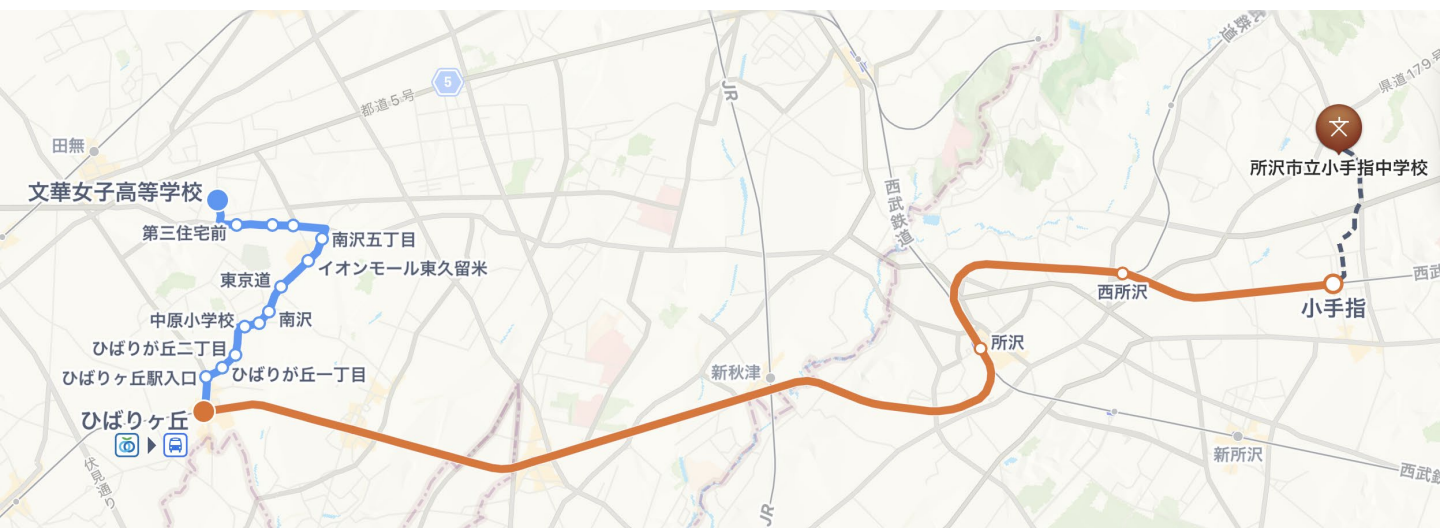

— 「文華女子高等学校」下車

30分

自転車で40分

所沢市立

富岡 中学校

→ 文華女子高等学校

(Appマップ、乗換案内より ※一部修正アリ)

公共交通機関 (電車／バス)

(例) 新所沢駅

(田無駅経由)

－ 「文華女子高等学校」 下車

36分

所沢市立 小手指 中学校

→ 文華女子高等学校

(Appマップ、乗換案内より ※一部修正アリ)

公共交通機関（電車／バス）

(例) 小手指駅

(ひばりヶ丘駅経由)

－「文華女子高等学校」下車

46分

所沢市立

北野 中学校

→ 文華女子高等学校

(Appマップ、乗換案内より ※一部修正アリ)