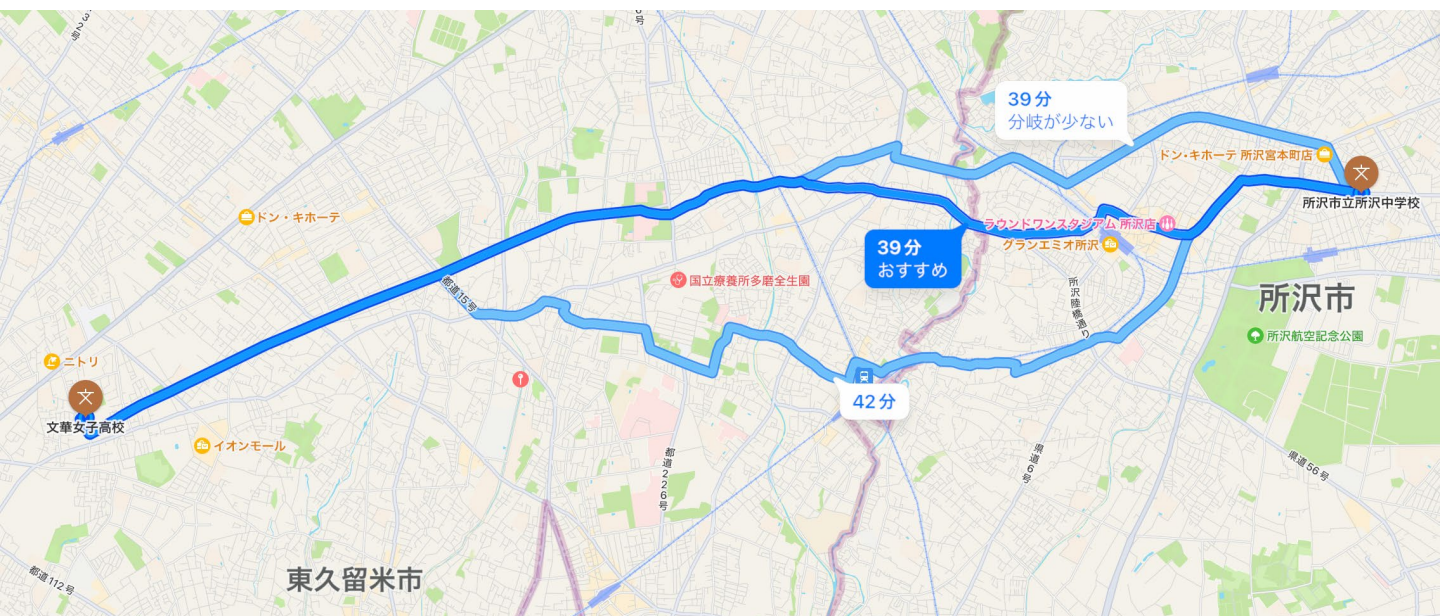

(Appマップ、乗換案内より ※一部修正アリ)

公共交通機関（電車／バス）

(例) 立川駅

(武蔵境駅経由)

－「文華女子高等学校」下車

49分

立川市立 立川第九中学校

→ 文華女子高等学校

(Appマップ、乗換案内より ※一部修正アリ)

公共交通機関 (電車／バス)

(例) 東大和市駅
(田無駅経由)
- 「文華女子高等学校」下車

31分

自転車で40分

所沢市立 所沢 中学校

→ 文華女子高等学校

(Appマップ、乗換案内より ※一部修正アリ)

公共交通機関 (電車/バス)

(例) 航空公園駅
(田無駅経由)
- 「文華女子高等学校」下車

34分

自転車で40分

所沢市立

向陽 中学校

→ 文華女子高等学校

(Appマップ、乗換案内より ※一部修正アリ)