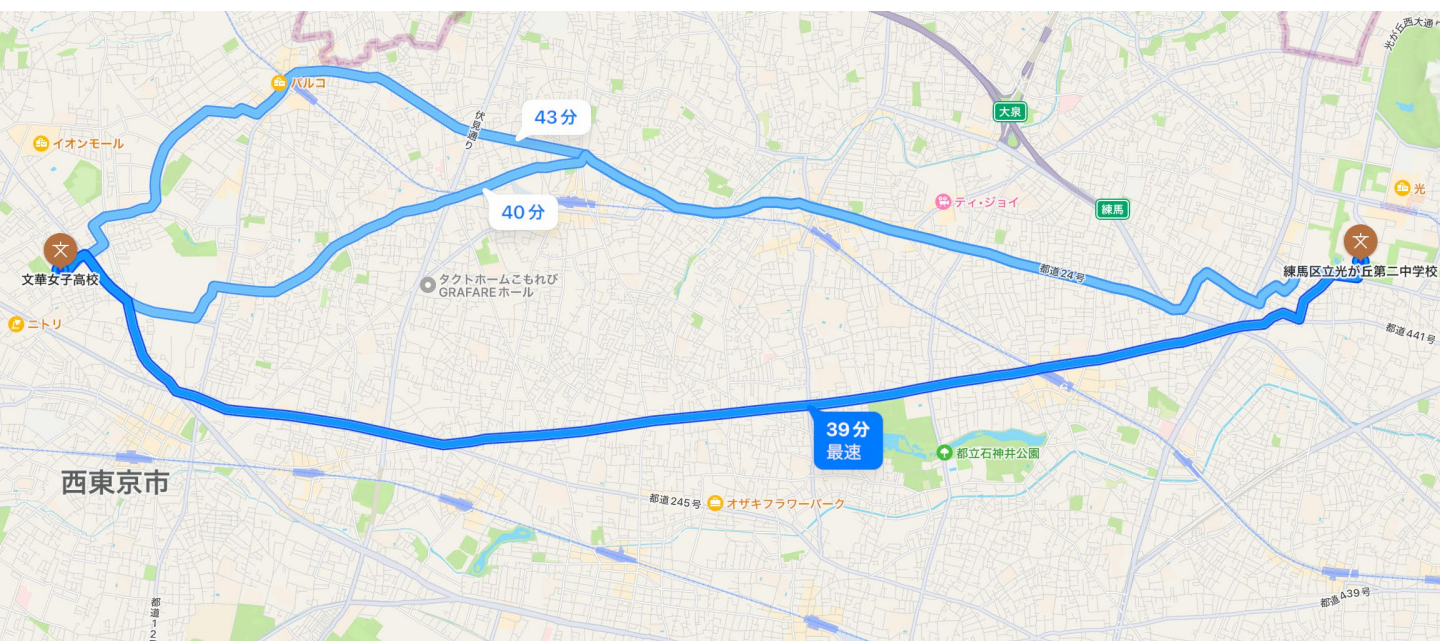

(例) 光が丘駅

(練馬駅・ひばりヶ丘駅経由)

－ 「文華女子高等学校」 下車

44分

練馬区立 光が丘第一中学校

→ 文華女子高等学校

(Appマップ、乗換案内より ※一部修正アリ)

公共交通機関（電車／バス）

(例) 光が丘駅

(練馬駅・ひばりヶ丘駅経由)

－「文華女子高等学校」下車

44分

自転車で40分

練馬区立 光が丘第二中学校

→ 文華女子高等学校

(Appマップ、乗換案内より ※一部修正アリ)

公共交通機関 (電車／バス)

(例) 光が丘駅

(練馬駅・ひばりヶ丘駅経由)

－ 「文華女子高等学校」下車

44分

自転車で40分

練馬区立

田柄 中学校