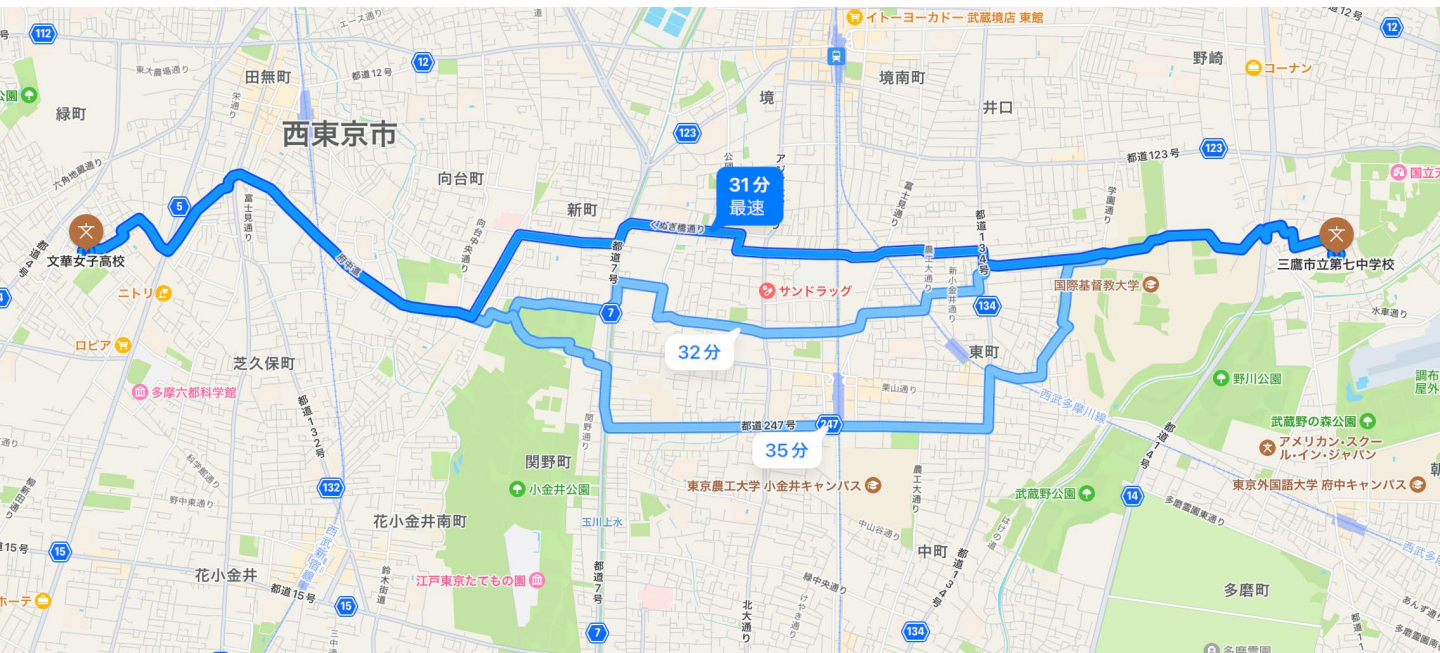

三鷹市立 第七中学校

→ 文華女子高等学校

(Appマップ、乗換案内より ※一部修正アリ)

公共交通機関 (電車/バス)

(例) 多磨駅
(武蔵境駅経由)
- 「文華女子高等学校」下車

43分

自転車で35分