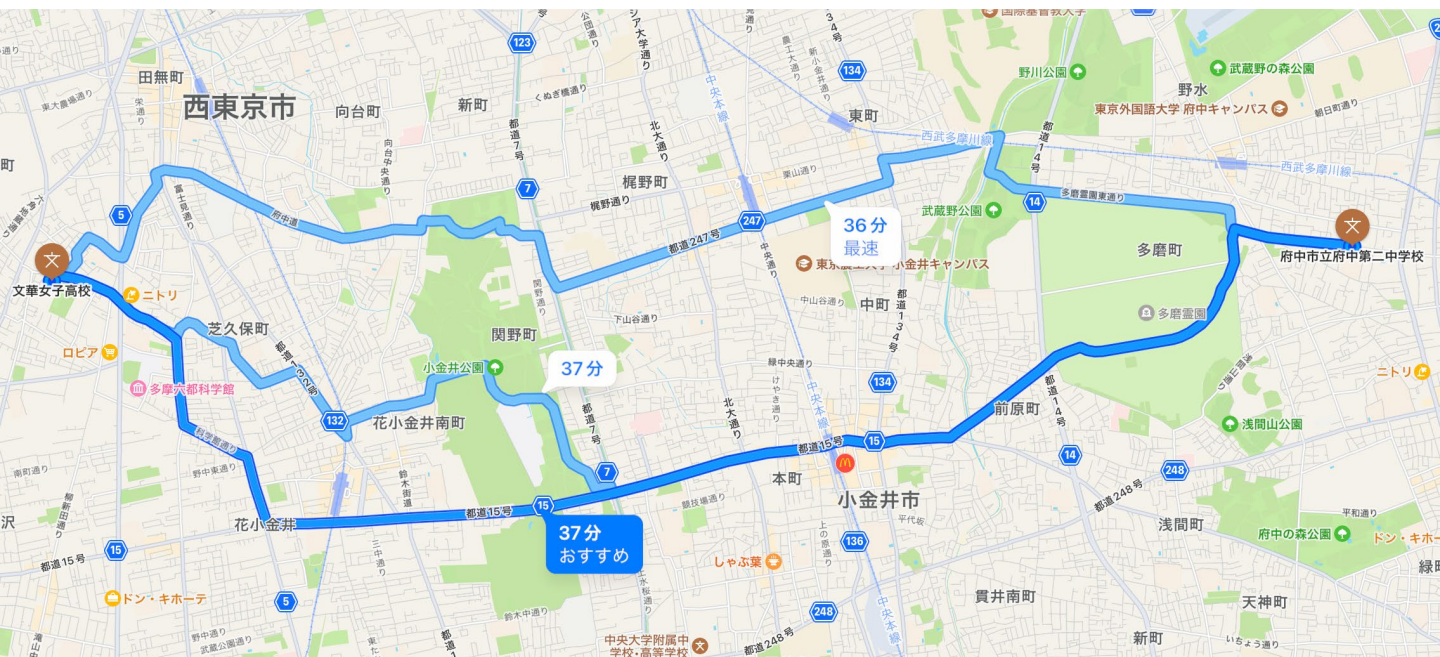

府中市立 府中第二中学校

→ 文華女子高等学校

(Appマップ、乗換案内より ※一部修正アリ)

公共交通機関 (電車／バス)

(例) 白糸台駅

(武蔵境駅経由)

－「文華女子高等学校」下車

41分

自転車で40分