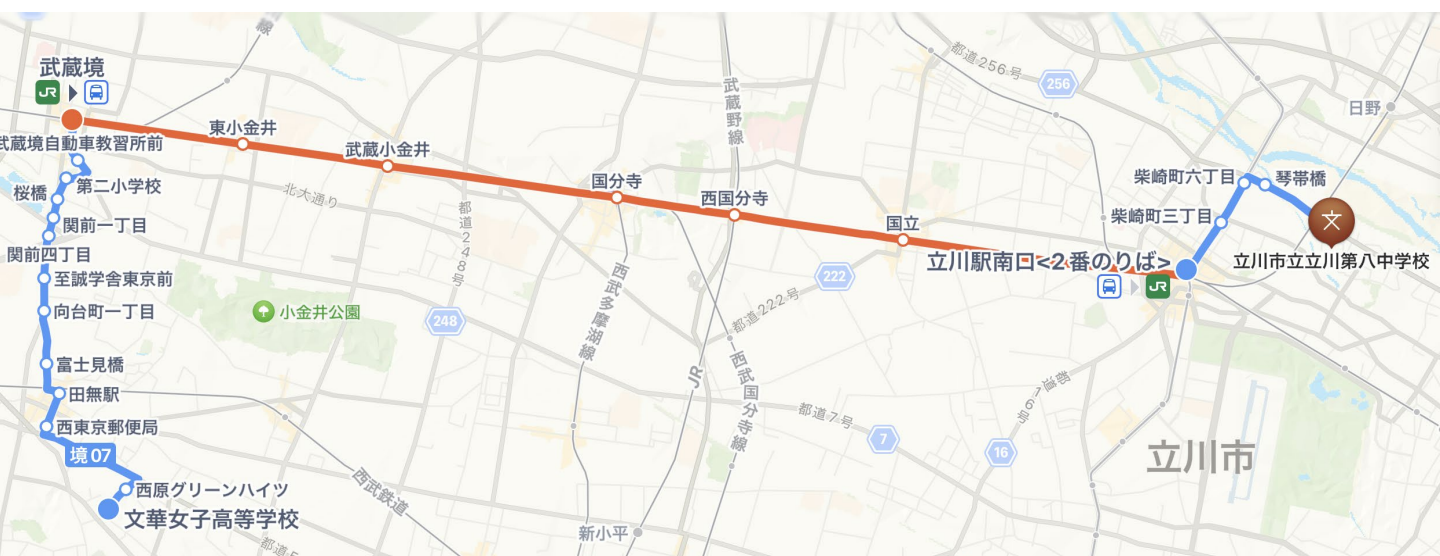

立川市立 立川第六中学校

→ 文華女子高等学校

(Appマップ、乗換案内より ※一部修正アリ)

公共交通機関（電車／バス）

(例) 泉体育館駅
(玉川上水駅・田無駅経由)
- 「文華女子高等学校」下車

46分

立川市立 立川第七中学校

→ 文華女子高等学校

(Appマップ、乗換案内より ※一部修正アリ)

公共交通機関（電車／バス）

(例) 西武立川駅

(田無駅経由)

－「文華女子高等学校」下車

39分

立川市立 立川第八中学校

→ 文華女子高等学校

(Appマップ、乗換案内より ※一部修正アリ)

公共交通機関（電車／バス）

(例) 立川駅

(武蔵境駅経由)

－「文華女子高等学校」下車

49分

立川市立 立川第九中学校

→ 文華女子高等学校

(Appマップ、乗換案内より ※一部修正アリ)

公共交通機関 (電車／バス)

(例) 東大和市駅
(田無駅経由)
- 「文華女子高等学校」下車

31分

自転車で40分

所沢市立 所沢 中学校

→ 文華女子高等学校

(Appマップ、乗換案内より ※一部修正アリ)