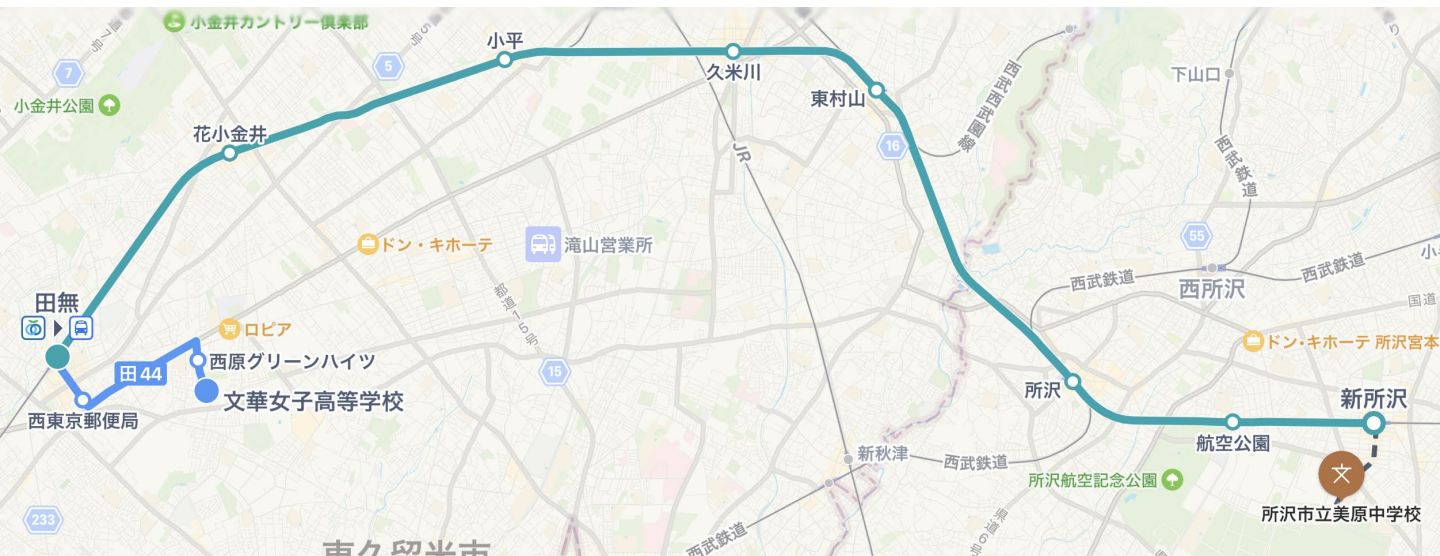

公共交通機関 (電車/バス)

(例) 航空公園駅
(田無駅経由)
- 「文華女子高等学校」下車

34分

自転車で40分

所沢市立

向陽 中学校

→ 文華女子高等学校

(Appマップ、乗換案内より ※一部修正アリ)

公共交通機関（電車／バス）

(例) 新所沢駅

(田無駅経由)

－ 「文華女子高等学校」 下車

36分

所沢市立 美原 中学校

→ 文華女子高等学校

(Appマップ、乗換案内より ※一部修正アリ)

公共交通機関 (電車／バス)

(例) 新所沢駅

(田無駅経由)

－ 「文華女子高等学校」下車

36分

所沢市立 中央 中学校

→ 文華女子高等学校

(Appマップ、乗換案内より ※一部修正アリ)

公共交通機関 (電車／バス)

(例) 航空公園駅
(田無駅経由)
- 「文華女子高等学校」下車

34分

自転車で40分

所沢市立

南陵 中学校

→ 文華女子高等学校

(Appマップ、乗換案内より ※一部修正アリ)