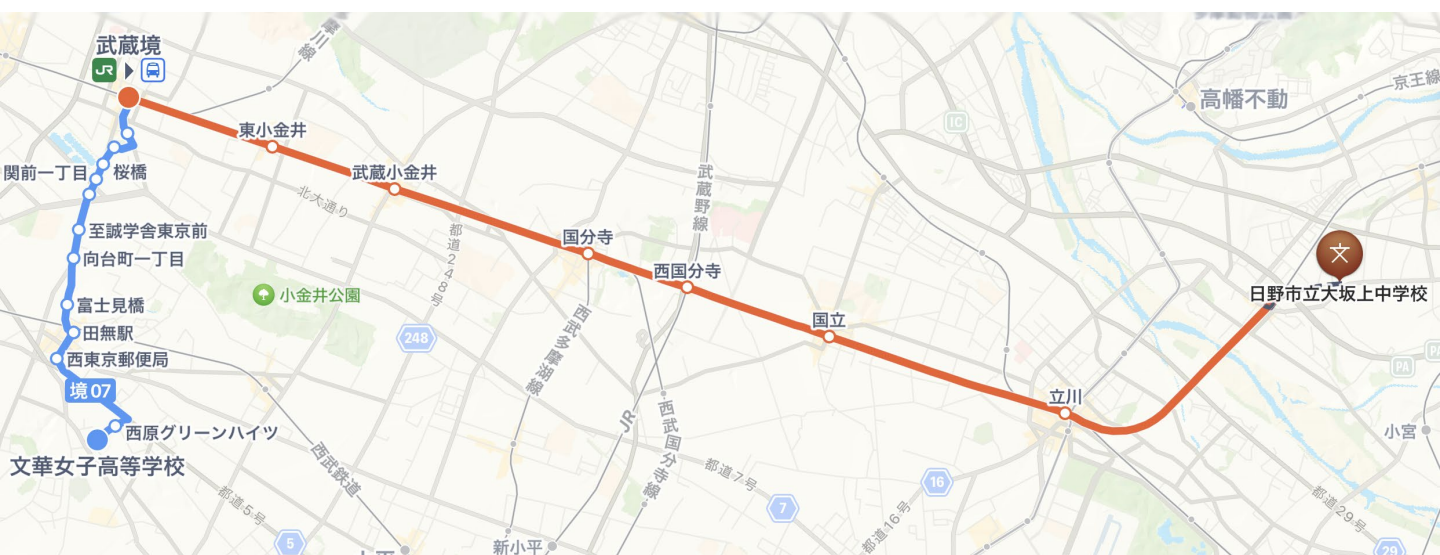

日野市立 大坂上 中学校

→ 文華女子高等学校

(Appマップ、乗換案内より ※一部修正アリ)

公共交通機関 (電車／バス)

(例) 日野駅

(武蔵境駅経由)

－ 「文華女子高等学校」下車

54分