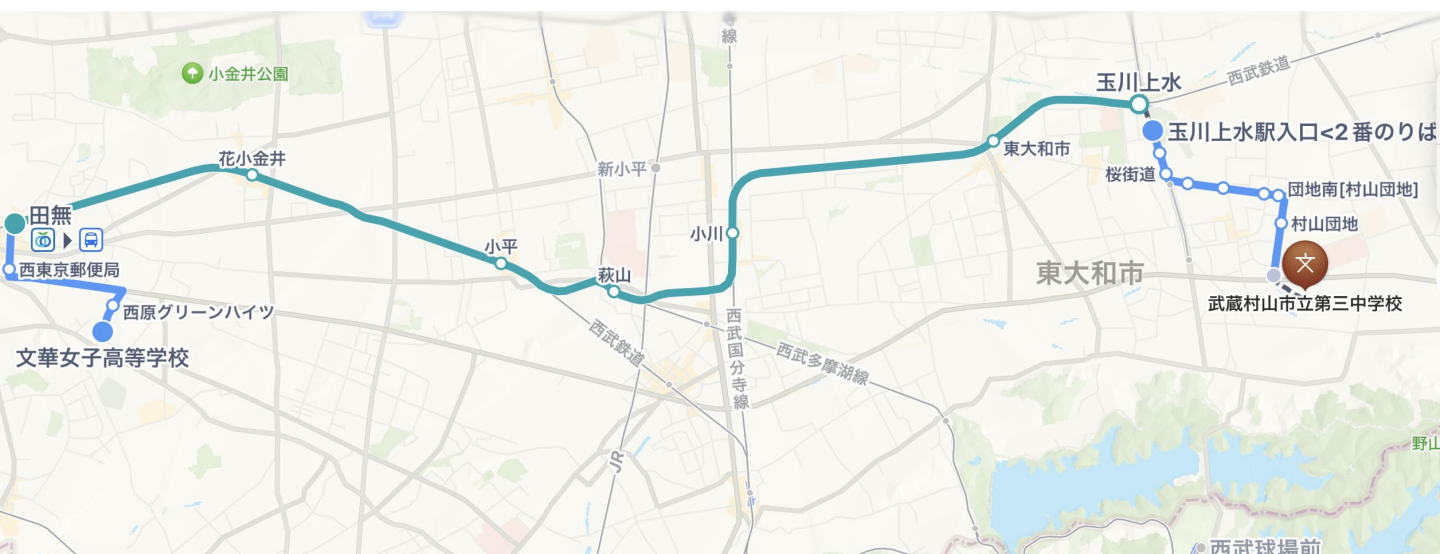

武蔵村山市立 第三中学校

→ 文華女子高等学校

(Appマップ、乗換案内より ※一部修正アリ)

公共交通機関（電車／バス）

(例) 玉川上水駅

(田無駅経由)

－「文華女子高等学校」下車

33分