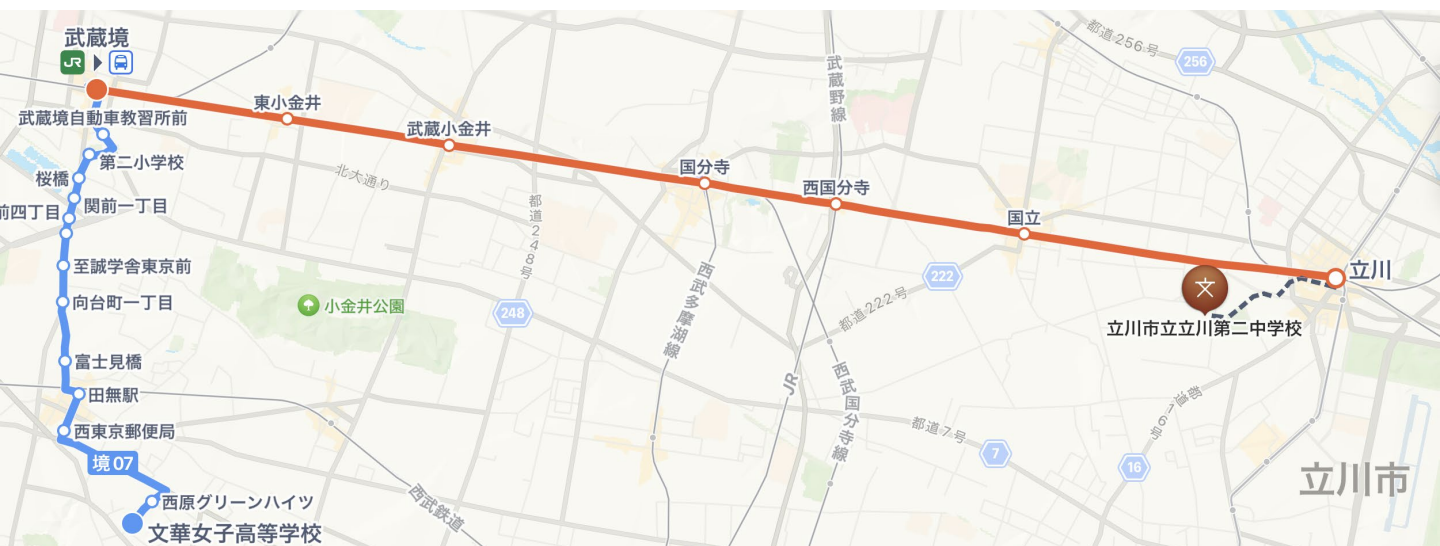

→ 文華女子高等学校

(Appマップ、乗換案内より ※一部修正アリ)

公共交通機関 (電車／バス)

(例) 西荻窪駅

(三鷹駅・「田無駅入口」下車 経由)

－ 「文華女子高等学校」下車

39分

自転車で35分

立川市立 立川第一中学校

→ 文華女子高等学校

(Appマップ、乗換案内より ※一部修正アリ)

公共交通機関（電車／バス）

(例) 立川駅

(武蔵境駅経由)

－「文華女子高等学校」下車

49分

立川市立 立川第二中学校

→ 文華女子高等学校

(Appマップ、乗換案内より ※一部修正アリ)

公共交通機関（電車／バス）

(例) 立川駅

(武蔵境駅経由)

－「文華女子高等学校」下車

49分