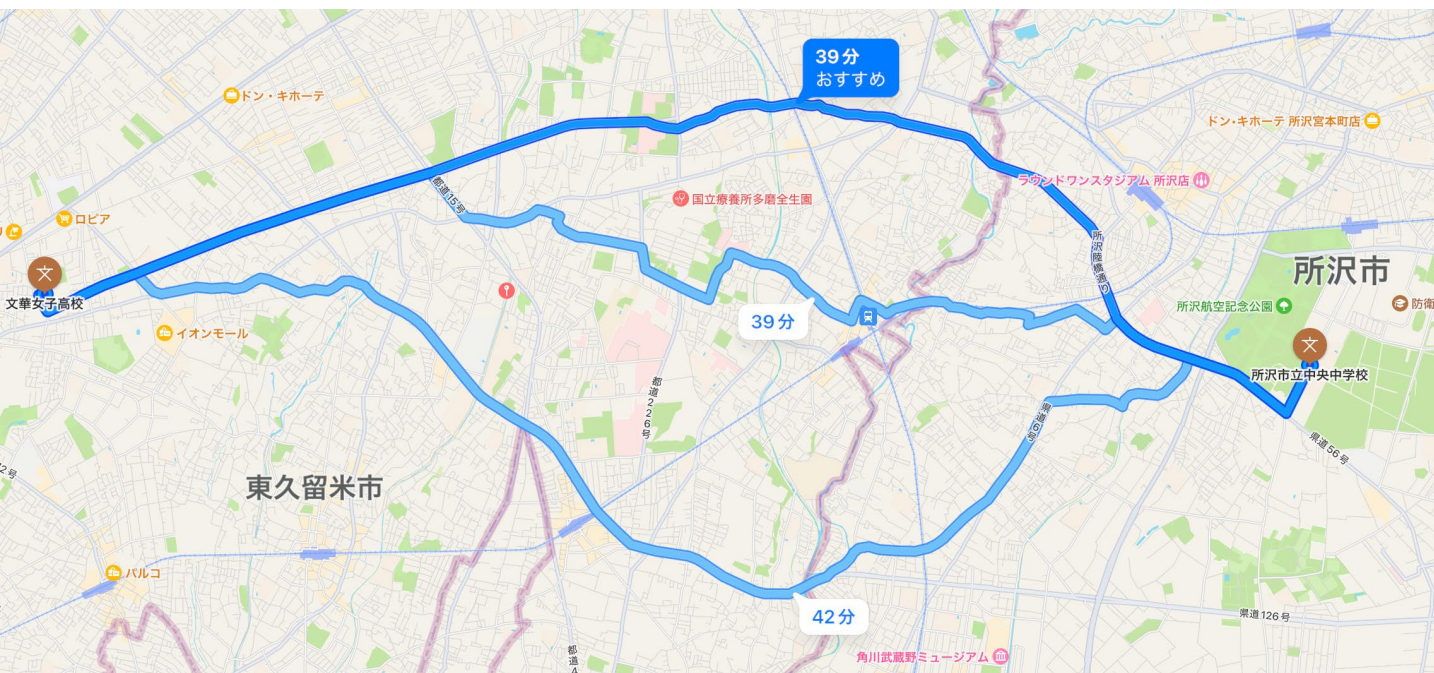

公共交通機関（電車／バス）

(例) 新所沢駅

(田無駅経由)

－ 「文華女子高等学校」 下車

36分

所沢市立 美原 中学校

→ 文華女子高等学校

(Appマップ、乗換案内より ※一部修正アリ)

公共交通機関 (電車／バス)

(例) 新所沢駅

(田無駅経由)

－ 「文華女子高等学校」下車

36分

所沢市立 中央 中学校

→ 文華女子高等学校

(Appマップ、乗換案内より ※一部修正アリ)

公共交通機関 (電車／バス)

(例) 航空公園駅
(田無駅経由)
- 「文華女子高等学校」下車

34分

自転車で40分

所沢市立

南陵 中学校

→ 文華女子高等学校

(Appマップ、乗換案内より ※一部修正アリ)