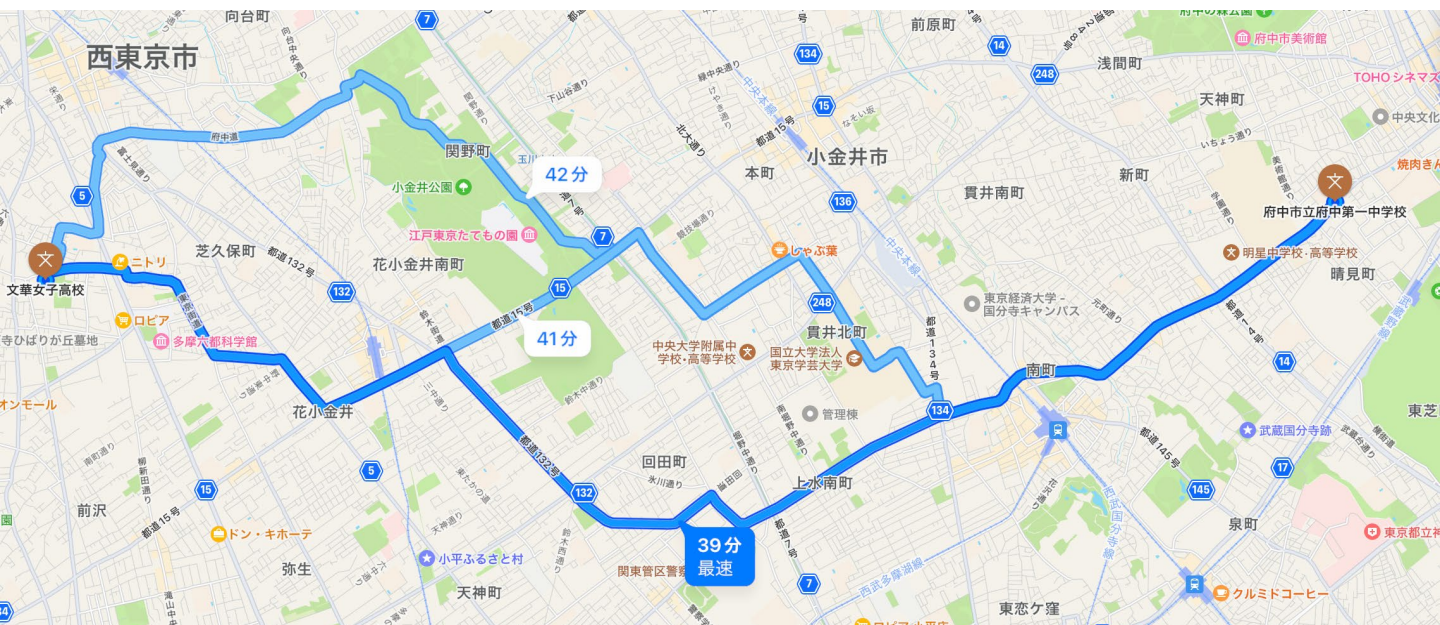

府中市立 府中第一中学校

→ 文華女子高等学校

(Appマップ、乗換案内より ※一部修正アリ)

公共交通機関 (電車/バス)

(例) 国分寺駅

(小川駅・田無駅経由)

— 「文華女子高等学校」下車

37分

自転車で40分