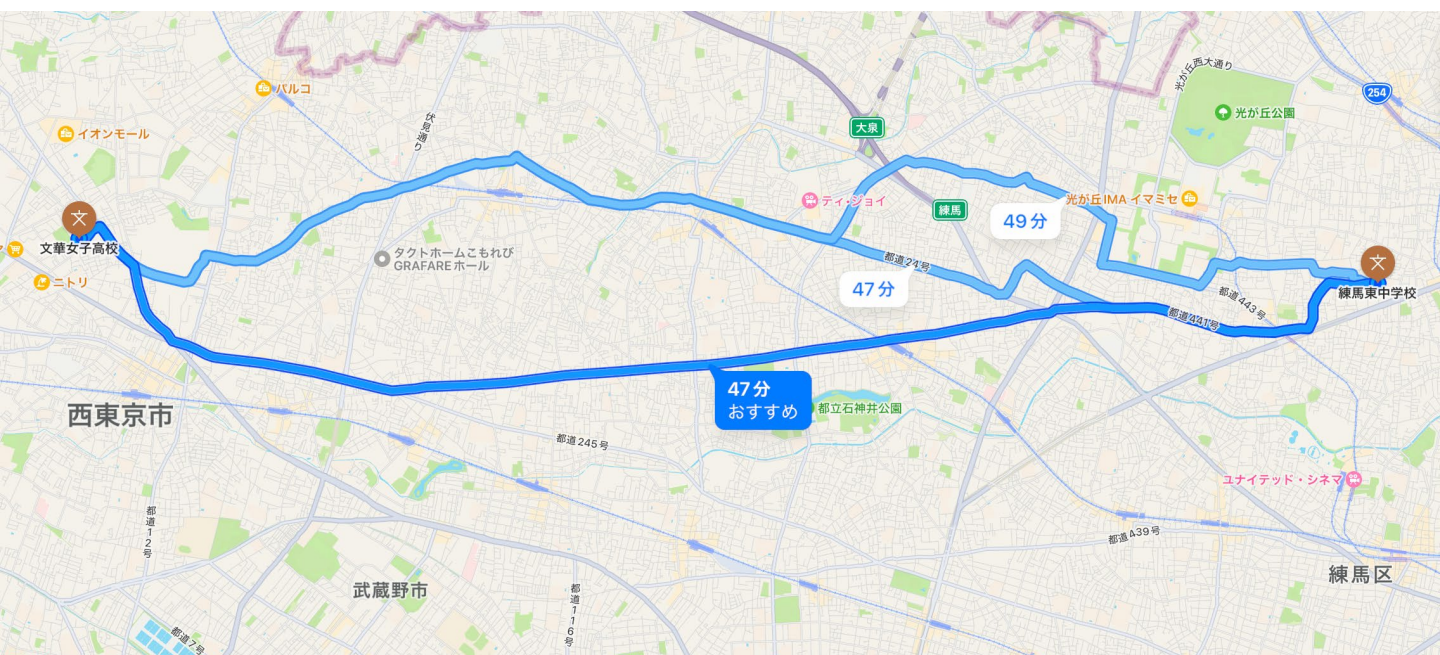

練馬区立

練馬東 中学校

→ 文華女子高等学校

(Appマップ、乗換案内より ※一部修正アリ)

公共交通機関 (電車/バス)

(例) 練馬春日町駅
(田無駅経由)
- 「文華女子高等学校」下車

42分