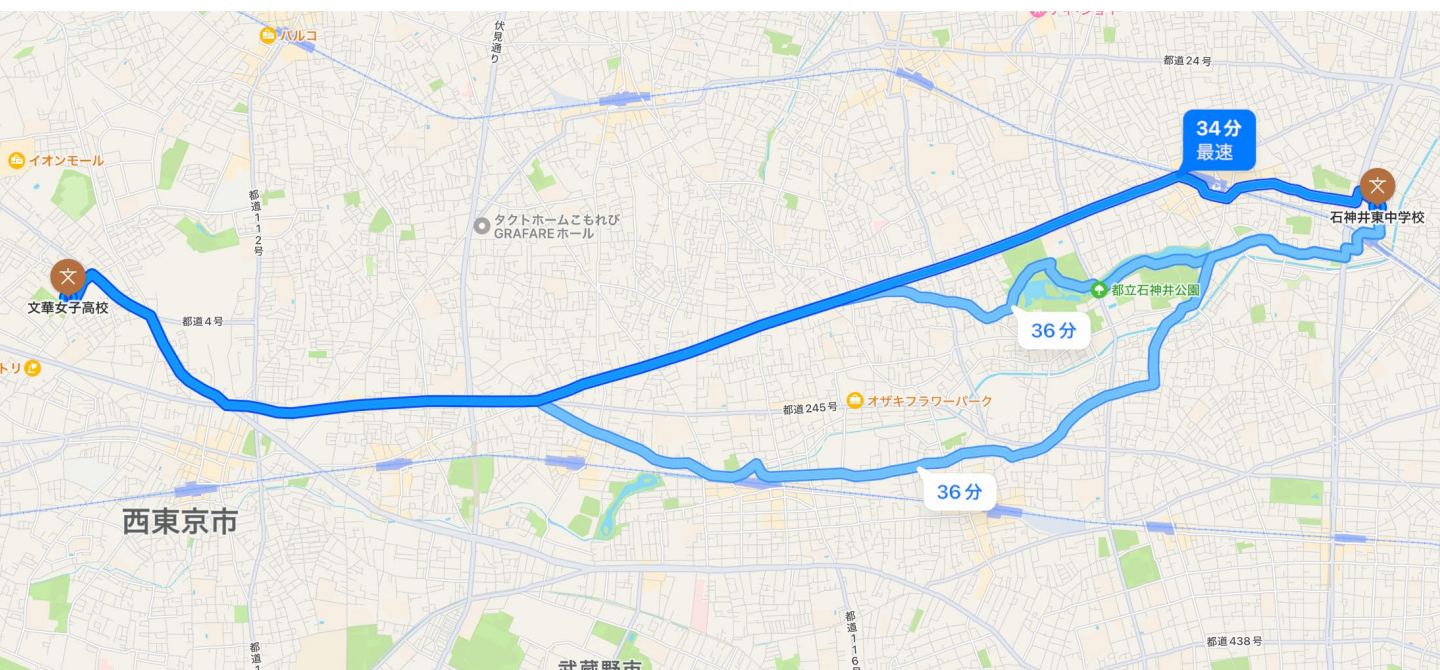

(ひばりヶ丘駅経由)

－「文華女子高等学校」下車

29分

練馬区立 石神井東 中学校

→ 文華女子高等学校

(Appマップ、乗換案内より ※一部修正アリ)

公共交通機関（電車／バス）

(例) 練馬高野台駅
(ひばりヶ丘駅経由)
- 「文華女子高等学校」下車

36分

自転車で35分

練馬区立

南が丘 中学校

→ 文華女子高等学校

(Appマップ、乗換案内より ※一部修正アリ)

公共交通機関 (電車/バス)

(例) 井荻駅