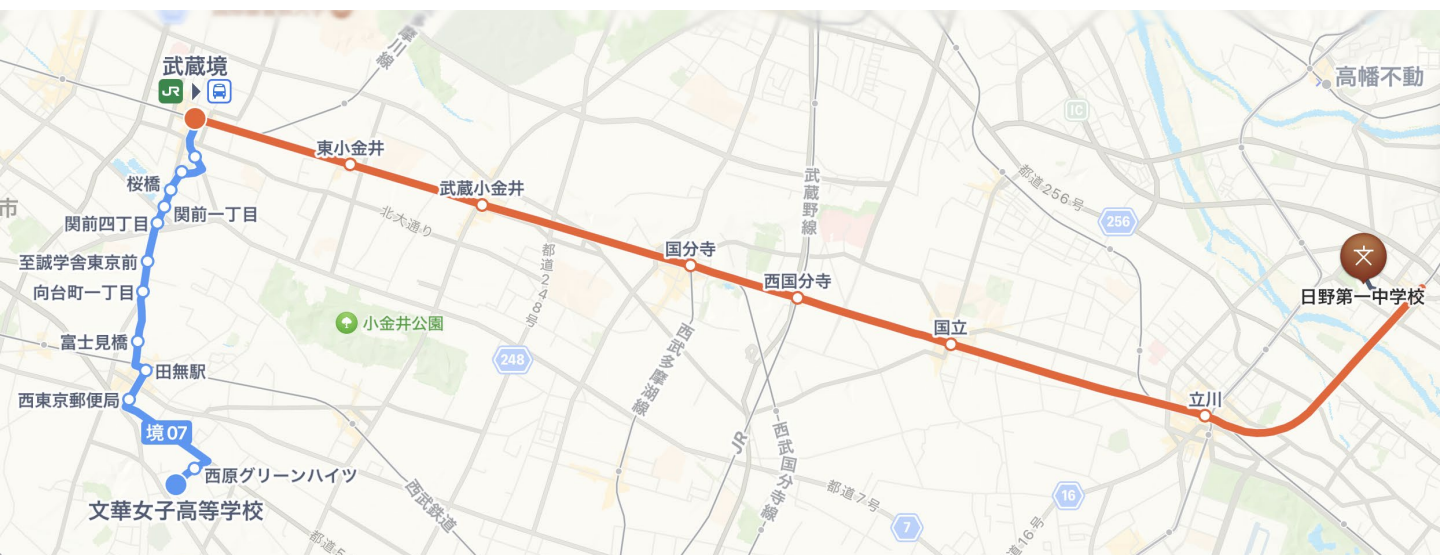

日野市立 日野第一中学校

→ 文華女子高等学校

(Appマップ、乗換案内より ※一部修正アリ)

公共交通機関 (電車／バス)

(例) 日野駅

(武蔵境駅経由)

－ 「文華女子高等学校」下車

54分