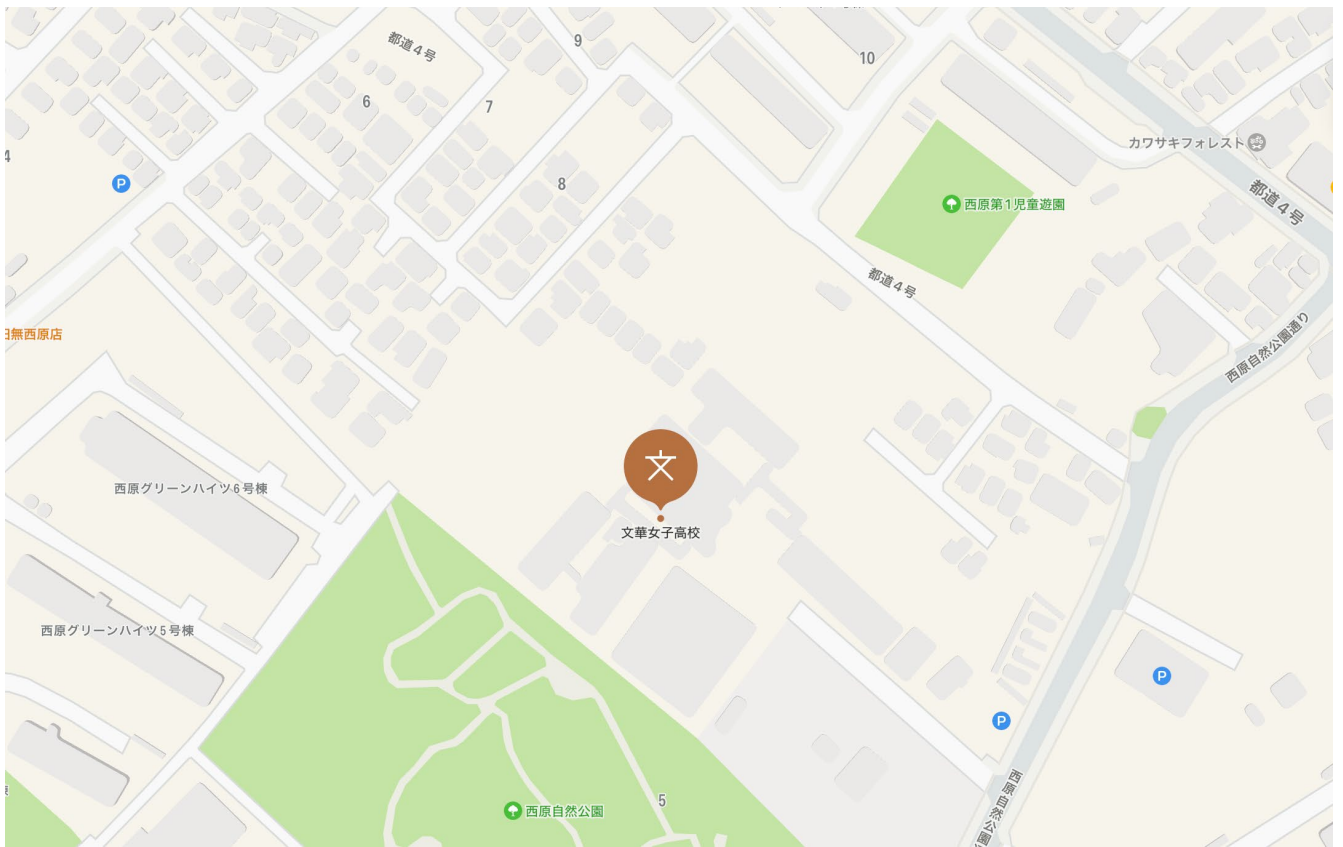

BUNKA

access Map

中学校 から 文華女子高等学校 までの時間がまる分かり

実はご自宅から近いかも！？

文華女子高等学校

もくじ

■ あ行			■ さ行								
昭島市立	瑞雲	中学校	4	狭山市立	中央	中学校	27	所沢市立	所沢	中学校	51
昭島市立	清泉	中学校	5	狭山市立	入間川	中学校	28	所沢市立	向陽	中学校	52
昭島市立	拝島	中学校	6	狭山市立	山王	中学校	29	所沢市立	美原	中学校	53
入間市立	豊岡	中学校	7	狭山市立	入間野	中学校	30	所沢市立	中央	中学校	54
入間市立	金子	中学校	8	狭山市立	堀兼	中学校	31	所沢市立	南陵	中学校	55
入間市立	武蔵	中学校	9	狭山市立	狭山台	中学校	32	所沢市立	東	中学校	56
入間市立	藤沢	中学校	10	狭山市立	西	中学校	33	所沢市立	安松	中学校	57
入間市立	西武	中学校	11	狭山市立	柏原	中学校	34	所沢市立	柳瀬	中学校	58
入間市立	向原	中学校	12	杉並区立	杉森	中学校	35	所沢市立	富岡	中学校	59
入間市立	黒須	中学校	13	杉並区立	天沼	中学校	36	所沢市立	小手指	中学校	60
入間市立	東金子	中学校	14	杉並区立	東原	中学校	37	所沢市立	北野	中学校	61
入間市立	上藤沢	中学校	15	杉並区立	中瀬	中学校	38	所沢市立	山口	中学校	62
入間市立	東町	中学校	16	杉並区立	井荻	中学校	39	所沢市立	上山口	中学校	63
入間市立	野田	中学校	17	杉並区立	井草	中学校	40	所沢市立	三ヶ島	中学校	64
				杉並区立	神明	中学校	41	所沢市立	狭山ヶ丘	中学校	65
■ か行			■ た行								
国立市立	国立第一	中学校	18	立川市立	立川第一	中学校	42				
国立市立	国立第二	中学校	19	立川市立	立川第二	中学校	43				
国立市立	国立第三	中学校	20	立川市立	立川第三	中学校	44				
小金井市立	南	中学校	21	立川市立	立川第四	中学校	45				
国分寺市立	第一	中学校	22	立川市立	立川第五	中学校	46				
国分寺市立	第三	中学校	23	立川市立	立川第六	中学校	47				
国分寺市立	第四	中学校	24	立川市立	立川第七	中学校	48				
国分寺市立	第五	中学校	25	立川市立	立川第八	中学校	49				
小平市立	小平第五	中学校	26	立川市立	立川第九	中学校	50				