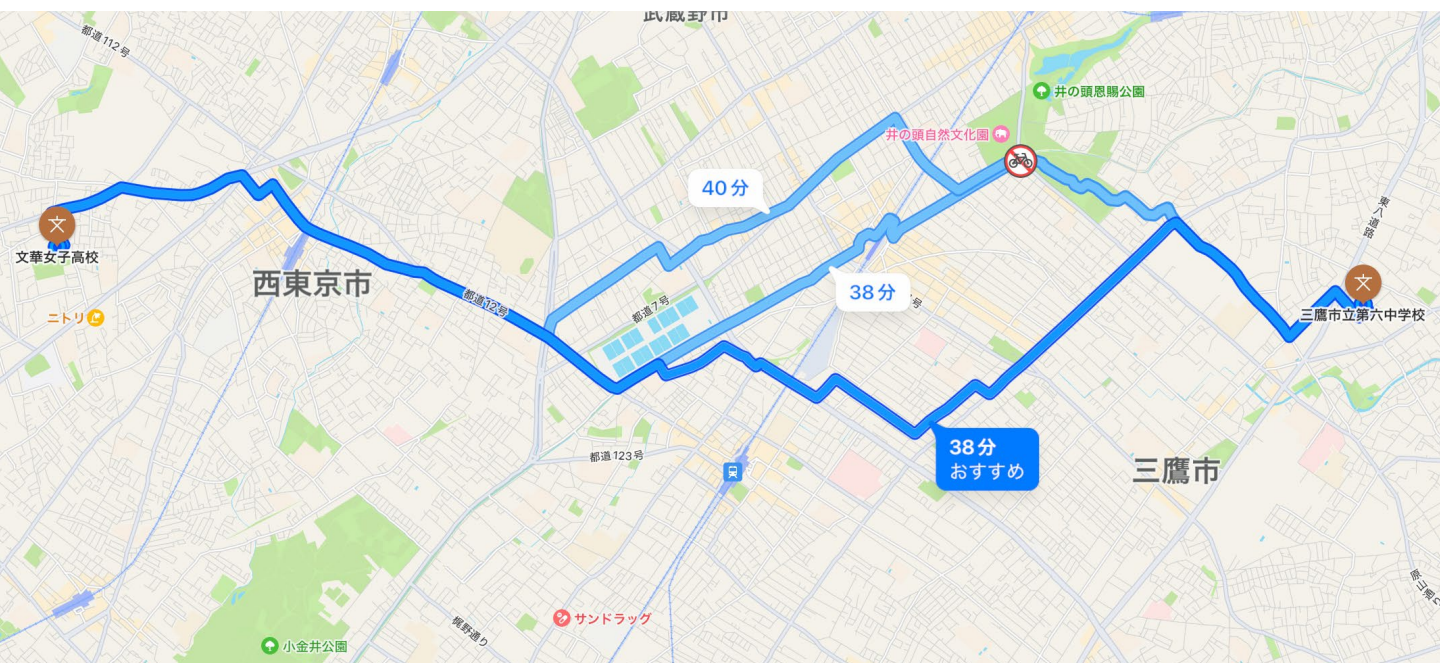

(例) 牛浜駅

(拝島駅・田無駅経由)

－「文華女子高等学校」下車

53分

三鷹市立 第六中学校

→ 文華女子高等学校

(Appマップ、乗換案内より ※一部修正アリ)

公共交通機関（電車／バス）