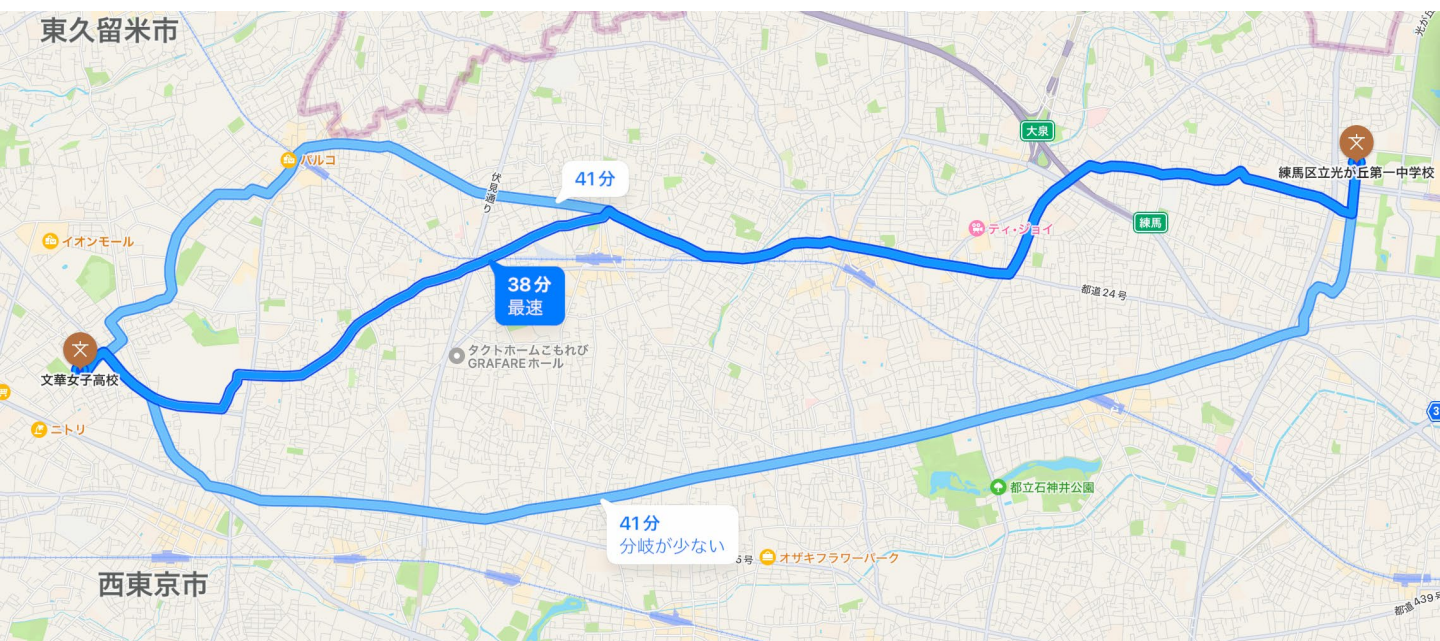

(例) 光が丘駅

(練馬駅・ひばりヶ丘駅経由)

－ 「文華女子高等学校」 下車

44分

練馬区立 光が丘第一中学校

→ 文華女子高等学校

(Appマップ、乗換案内より ※一部修正アリ)

公共交通機関（電車／バス）

(例) 光が丘駅

(練馬駅・ひばりヶ丘駅経由)

－「文華女子高等学校」下車

44分

自転車で40分

練馬区立 光が丘第二中学校

→ 文華女子高等学校

(Appマップ、乗換案内より ※一部修正アリ)