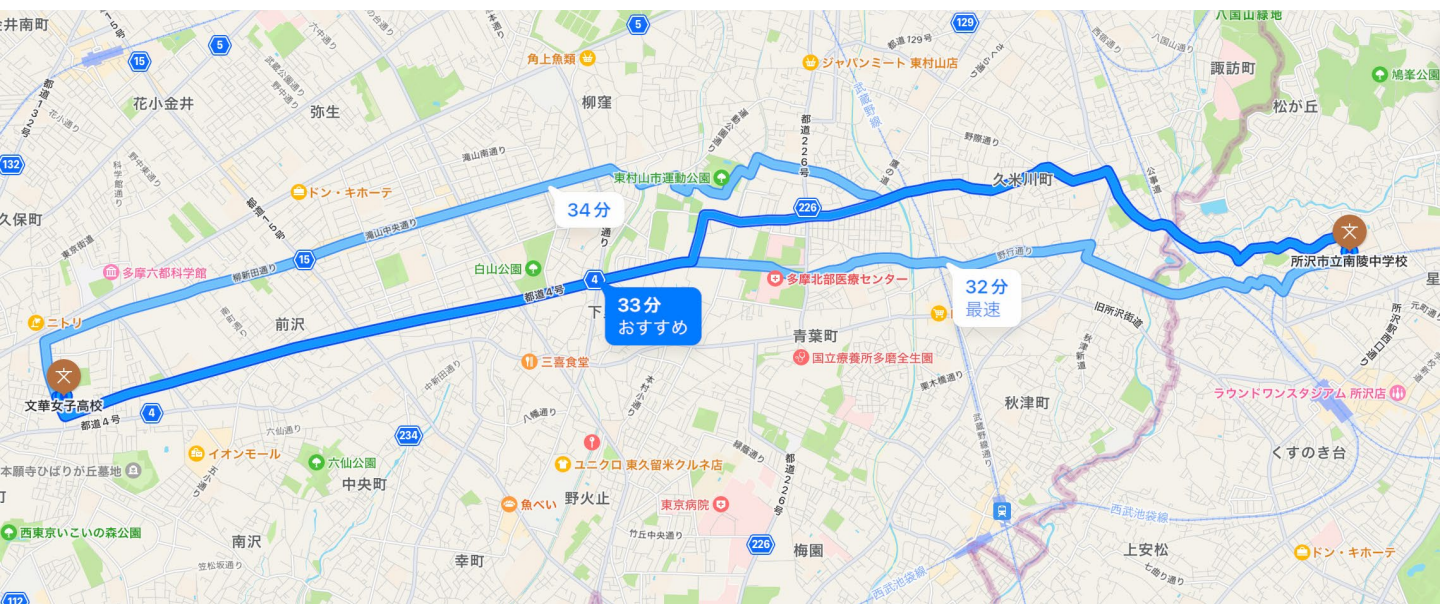

公共交通機関 (電車／バス)

(例) 新所沢駅

(田無駅経由)

－ 「文華女子高等学校」下車

36分

所沢市立 中央 中学校

→ 文華女子高等学校

(Appマップ、乗換案内より ※一部修正アリ)

公共交通機関 (電車／バス)

(例) 航空公園駅
(田無駅経由)
- 「文華女子高等学校」下車

34分

自転車で40分

所沢市立

南陵 中学校

→ 文華女子高等学校

(Appマップ、乗換案内より ※一部修正アリ)

公共交通機関 (電車／バス)

(例) 所沢駅

(田無駅経由)

－「文華女子高等学校」下車

30分

自転車で35分

所沢市立

東 中学校