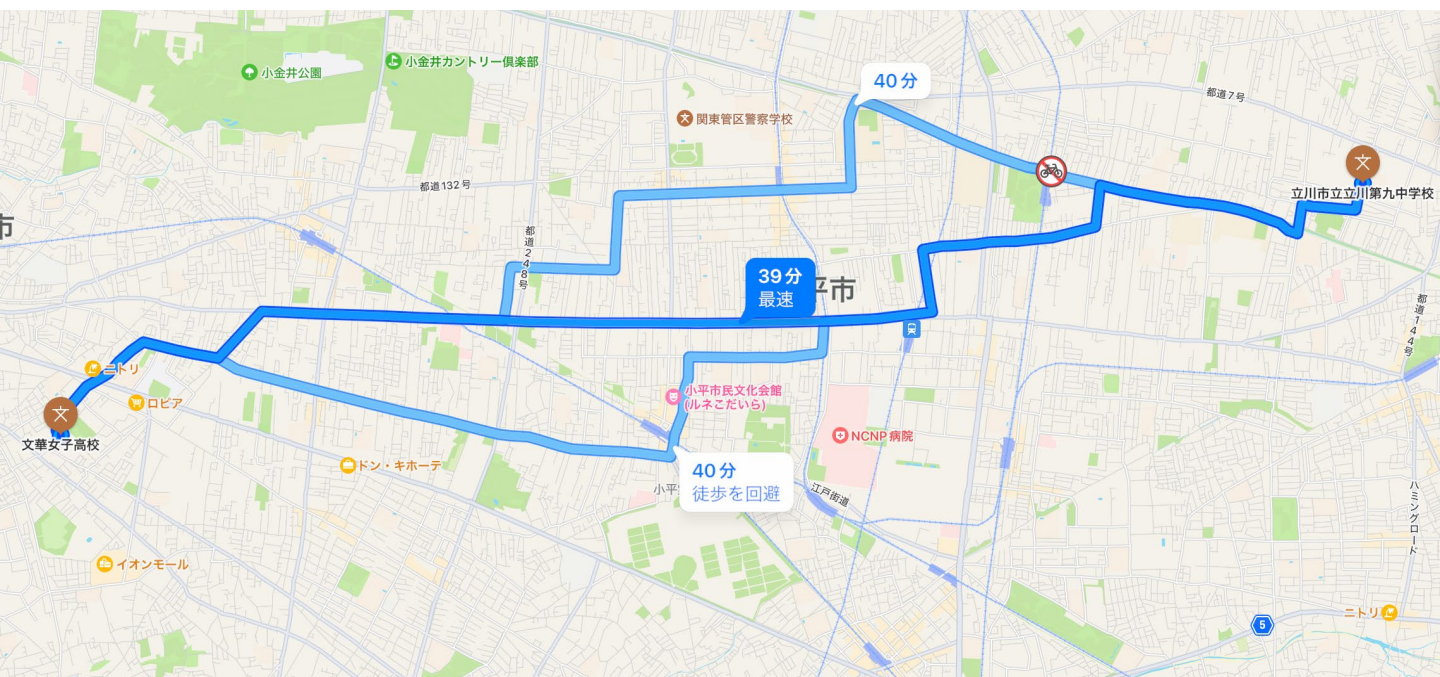

(Appマップ、乗換案内より ※一部修正アリ)

公共交通機関（電車／バス）

(例) 西武立川駅

(田無駅経由)

－「文華女子高等学校」下車

39分

立川市立 立川第八中学校

→ 文華女子高等学校

(Appマップ、乗換案内より ※一部修正アリ)

公共交通機関（電車／バス）

(例) 立川駅

(武蔵境駅経由)

－「文華女子高等学校」下車

49分

立川市立 立川第九中学校

→ 文華女子高等学校

(Appマップ、乗換案内より ※一部修正アリ)

公共交通機関 (電車／バス)

(例) 東大和市駅
(田無駅経由)
- 「文華女子高等学校」下車

31分

自転車で40分

所沢市立 所沢 中学校

→ 文華女子高等学校

(Appマップ、乗換案内より ※一部修正アリ)

公共交通機関 (電車/バス)

(例) 航空公園駅
(田無駅経由)
- 「文華女子高等学校」下車

34分

自転車で40分

所沢市立

向陽 中学校

→ 文華女子高等学校

(Appマップ、乗換案内より ※一部修正アリ)