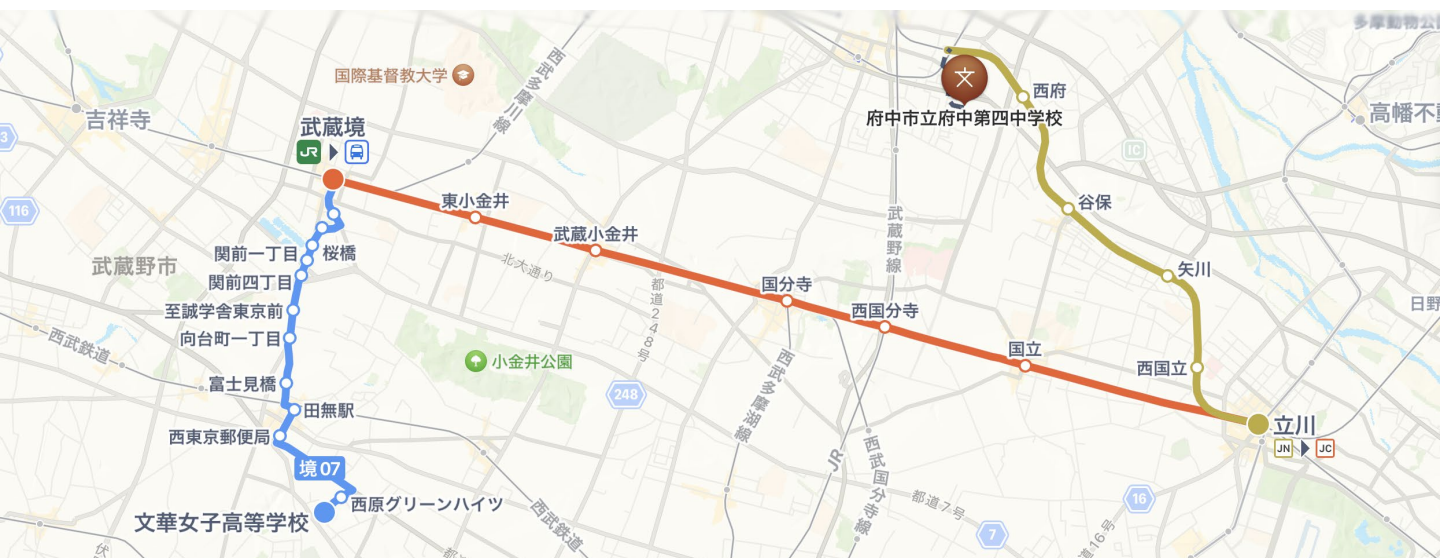

府中市立 府中第四中学校

→ 文華女子高等学校

(Appマップ、乗換案内より ※一部修正アリ)

公共交通機関（電車／バス）

(例) 北府中駅

(西国分寺駅・武蔵境駅経由)

－「文華女子高等学校」下車

52分