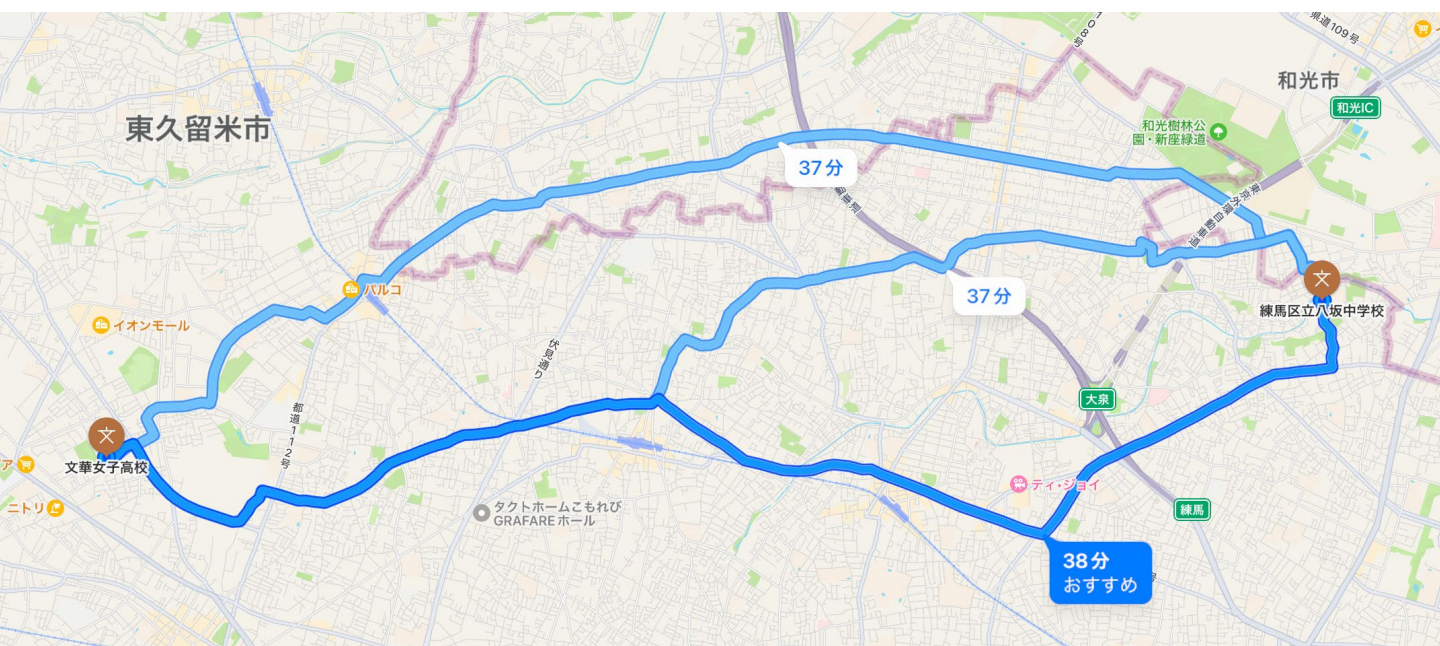

→ 文華女子高等学校

(Appマップ、乗換案内より ※一部修正アリ)

公共交通機関（電車／バス）

(例) 練馬駅

(ひばりヶ丘駅経由)

－「文華女子高等学校」下車

33分

練馬区立

八坂 中学校

→ 文華女子高等学校

(Appマップ、乗換案内より ※一部修正アリ)

公共交通機関 (電車／バス)

(例) 石神井公園駅
(ひばりヶ丘駅経由)
- 「文華女子高等学校」下車

29分

自転車で40分

練馬区立 開進第一中学校