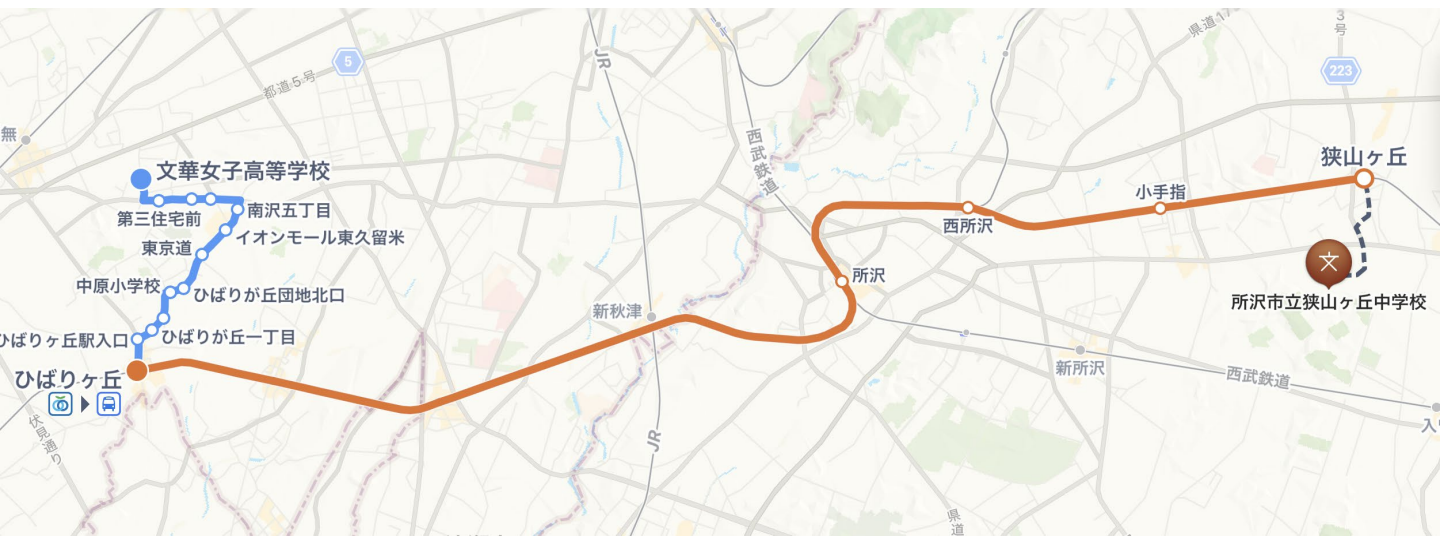

所沢市立

狭山ヶ丘 中学校

→ 文華女子高等学校

(Appマップ、乗換案内より ※一部修正アリ)

公共交通機関（電車／バス）

(例) 狭山ヶ丘駅

(ひばりヶ丘駅経由)

－ 「文華女子高等学校」下車

44分