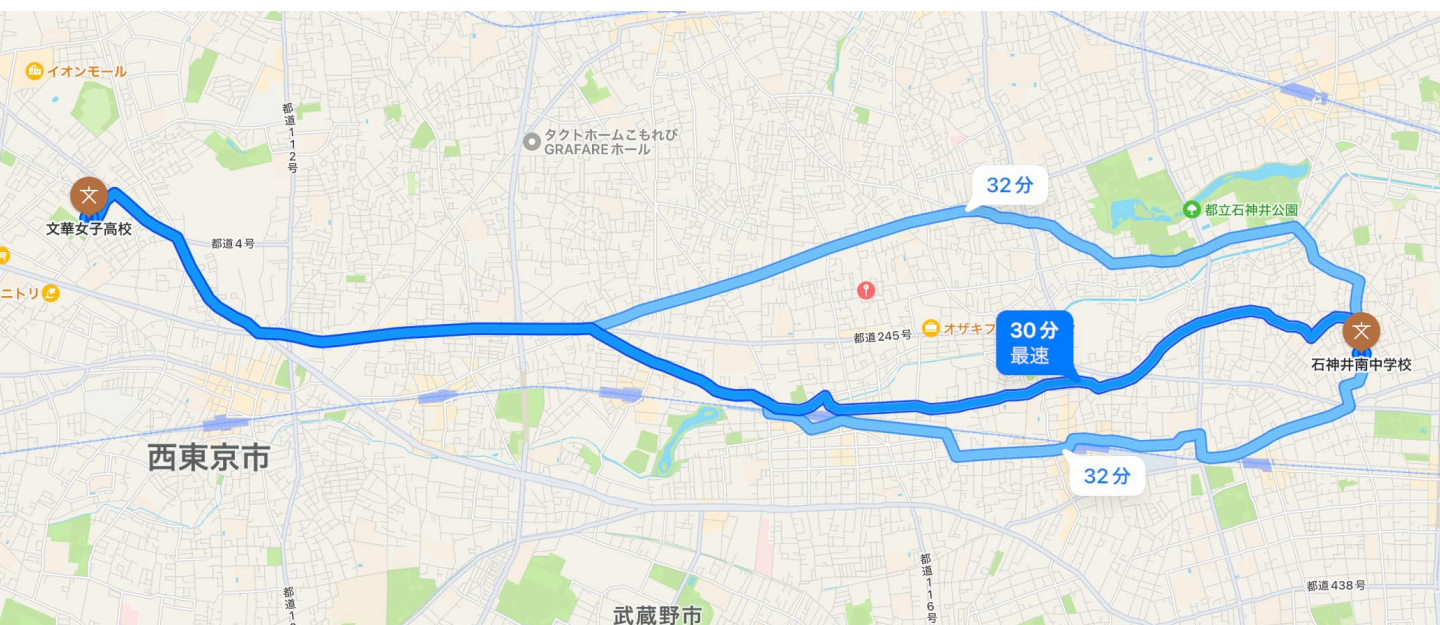

36分

自転車で35分

練馬区立

南が丘 中学校

→ 文華女子高等学校

(Appマップ、乗換案内より ※一部修正アリ)

公共交通機関 (電車/バス)

(例) 井荻駅

(田無駅経由)

— 「文華女子高等学校」下車

28分

自転車で35分

練馬区立 石神井南 中学校

→ 文華女子高等学校

(Appマップ、乗換案内より ※一部修正アリ)

公共交通機関 (電車／バス)