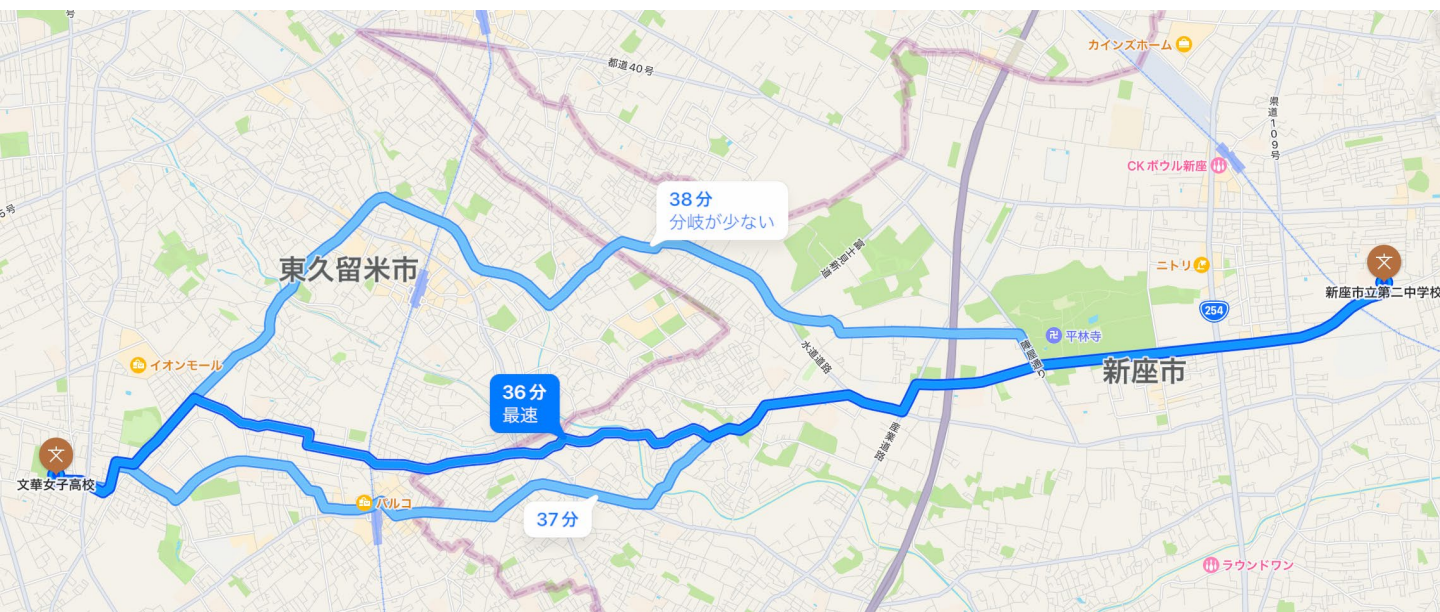

公共交通機関（電車／バス）

(例) 野方駅

(田無駅経由)

－「文華女子高等学校」下車

32分

新座市立 第二中学校

→ 文華女子高等学校

(Appマップより ※一部修正アリ)