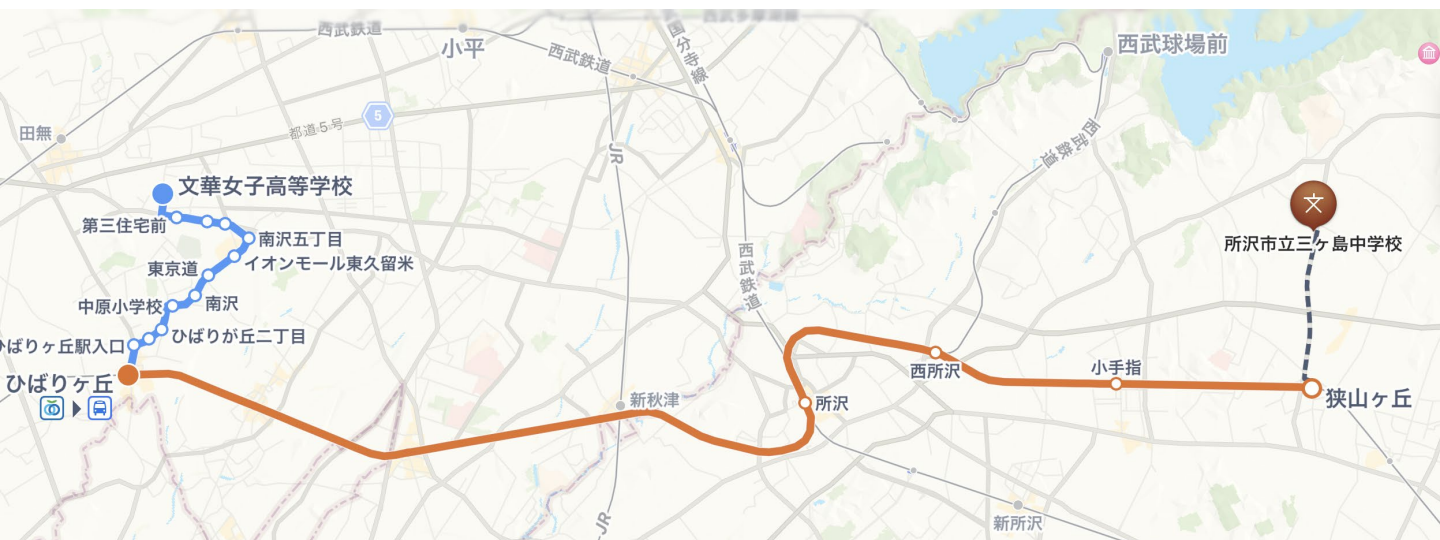

(Appマップ、乗換案内より ※一部修正アリ)

公共交通機関 (電車／バス)

(例) 西武球場前駅
(西所沢駅・ひばりヶ丘駅経由)
- 「文華女子高等学校」下車

49分

所沢市立

三ヶ島 中学校

→ 文華女子高等学校

(Appマップより ※一部修正アリ)

公共交通機関（電車／バス）

(例) 狭山ヶ丘駅

(ひばりヶ丘駅経由)

－ 「文華女子高等学校」下車

44分

所沢市立

狭山ヶ丘 中学校

→ 文華女子高等学校