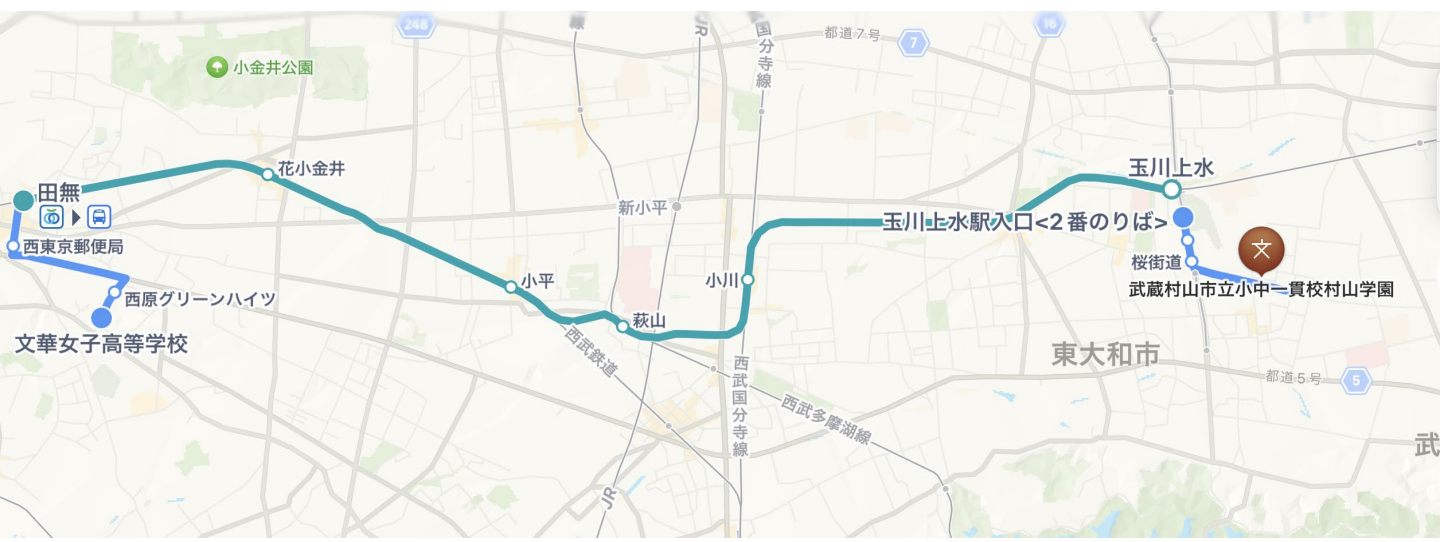

(例) 多磨駅
(武蔵境駅経由)
- 「文華女子高等学校」下車

43分

自転車で35分

武蔵村山市立 小中一貫校村山学園第二 中学校

→ 文華女子高等学校

(Appマップ、乗換案内より ※一部修正アリ)

公共交通機関 (電車／バス)

(例) 玉川上水駅
(田無駅経由)
- 「文華女子高等学校」下車